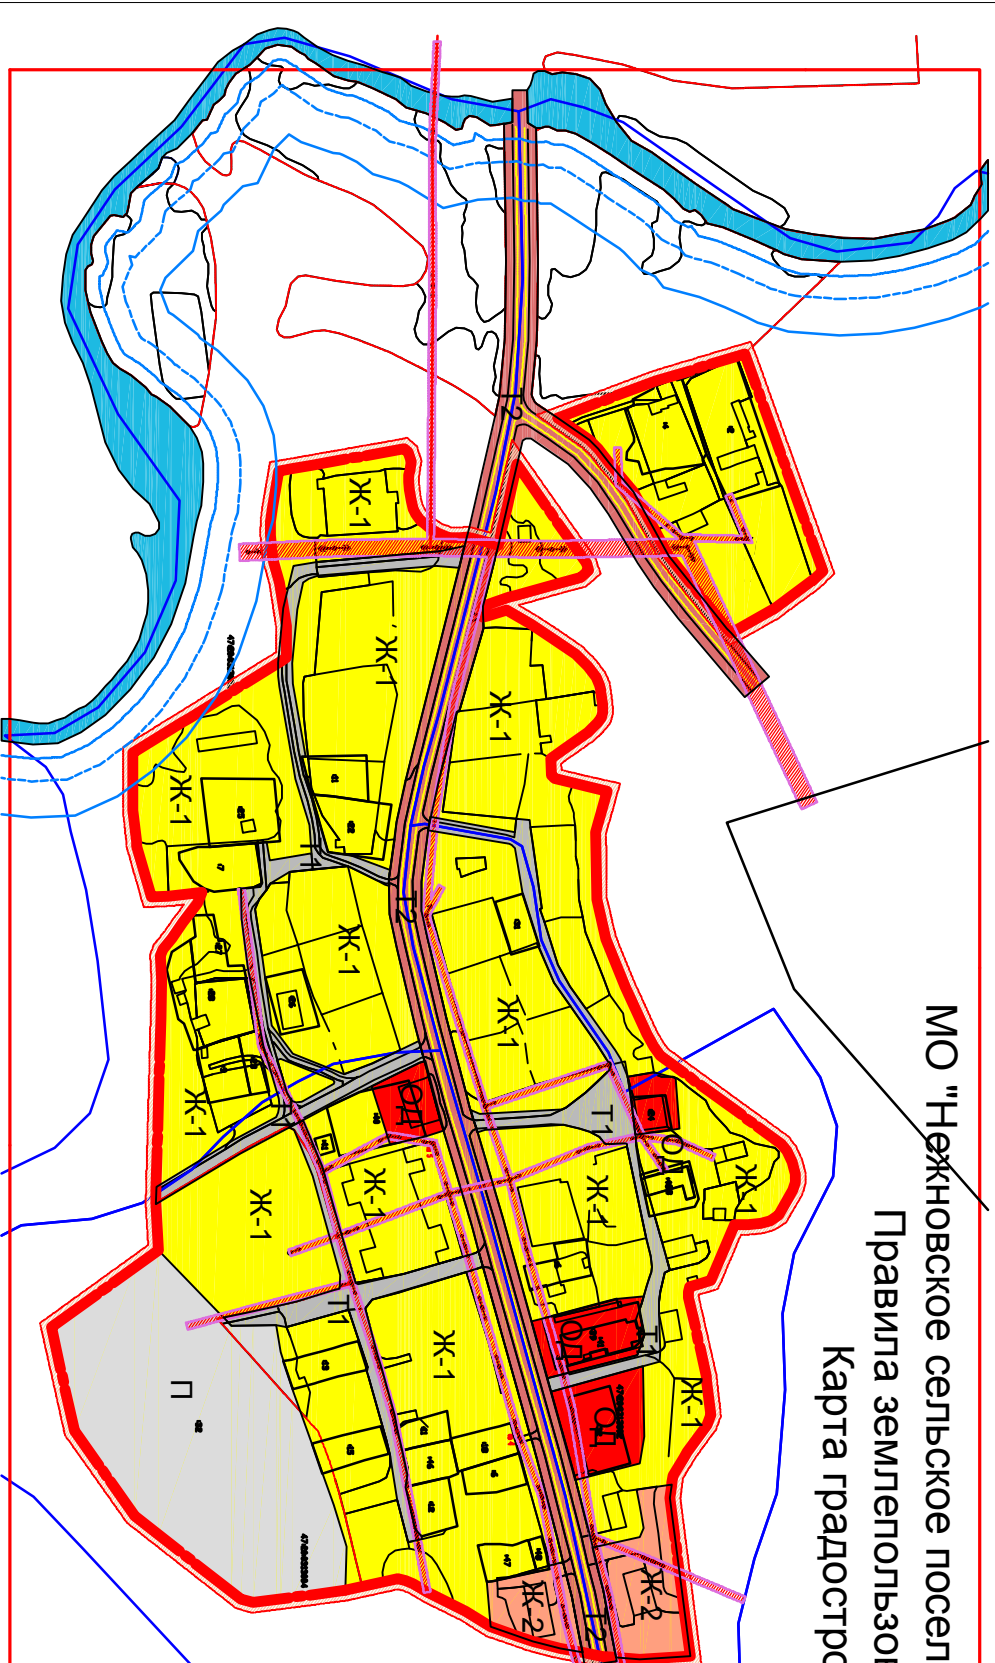

# МО "Нежновское сельское поселение" деревня Нежново

## Правила землепользования и застройки (ПЗЗ)

### Карта градостроительного зонирования

#### УСЛОВНЫЕ ОБОЗНАЧЕНИЯ

- ГРАНИЦЫ**
- Граница населенного пункта
  - Граница территориальных зон
- ТЕРРИТОРИАЛЬНЫЕ ЗОНЫ**
- ЖИЛЬЕ ЗОНЫ**
- ЖК-1 - Зона индивидуального жилищного строительства
  - ЖК-2 - Зона малоэтажной жилой застройки
- ОБЩЕСТВЕННО - ДЕЛОВЫЕ ЗОНЫ**
- ОД1 - Многофункциональная общественно - деловая зона
- ПРОИЗВОДСТВЕННЫЕ ЗОНЫ**
- П - Зоны производственных предприятий
- ЗОНЫ ИНЖЕНЕРНОЙ И ТРАНСПОРТНОЙ ИНФРАСТРУКТУРЫ**
- Т1 - Зона объектов транспортной инфраструктуры
  - Т2 - Зона объектов внешнего транспорта
  - И - Зона объектов инженерной инфраструктуры
- РЕКРЕАЦИОННЫЕ ЗОНЫ**
- Р - Зона зеленых насаждений общего пользования
- ЗОНЫ С ОСОБЫМИ УСЛОВИЯМИ ИСПОЛЬЗОВАНИЯ ТЕРРИТОРИИ**
- Охраняемые зоны ДЛП