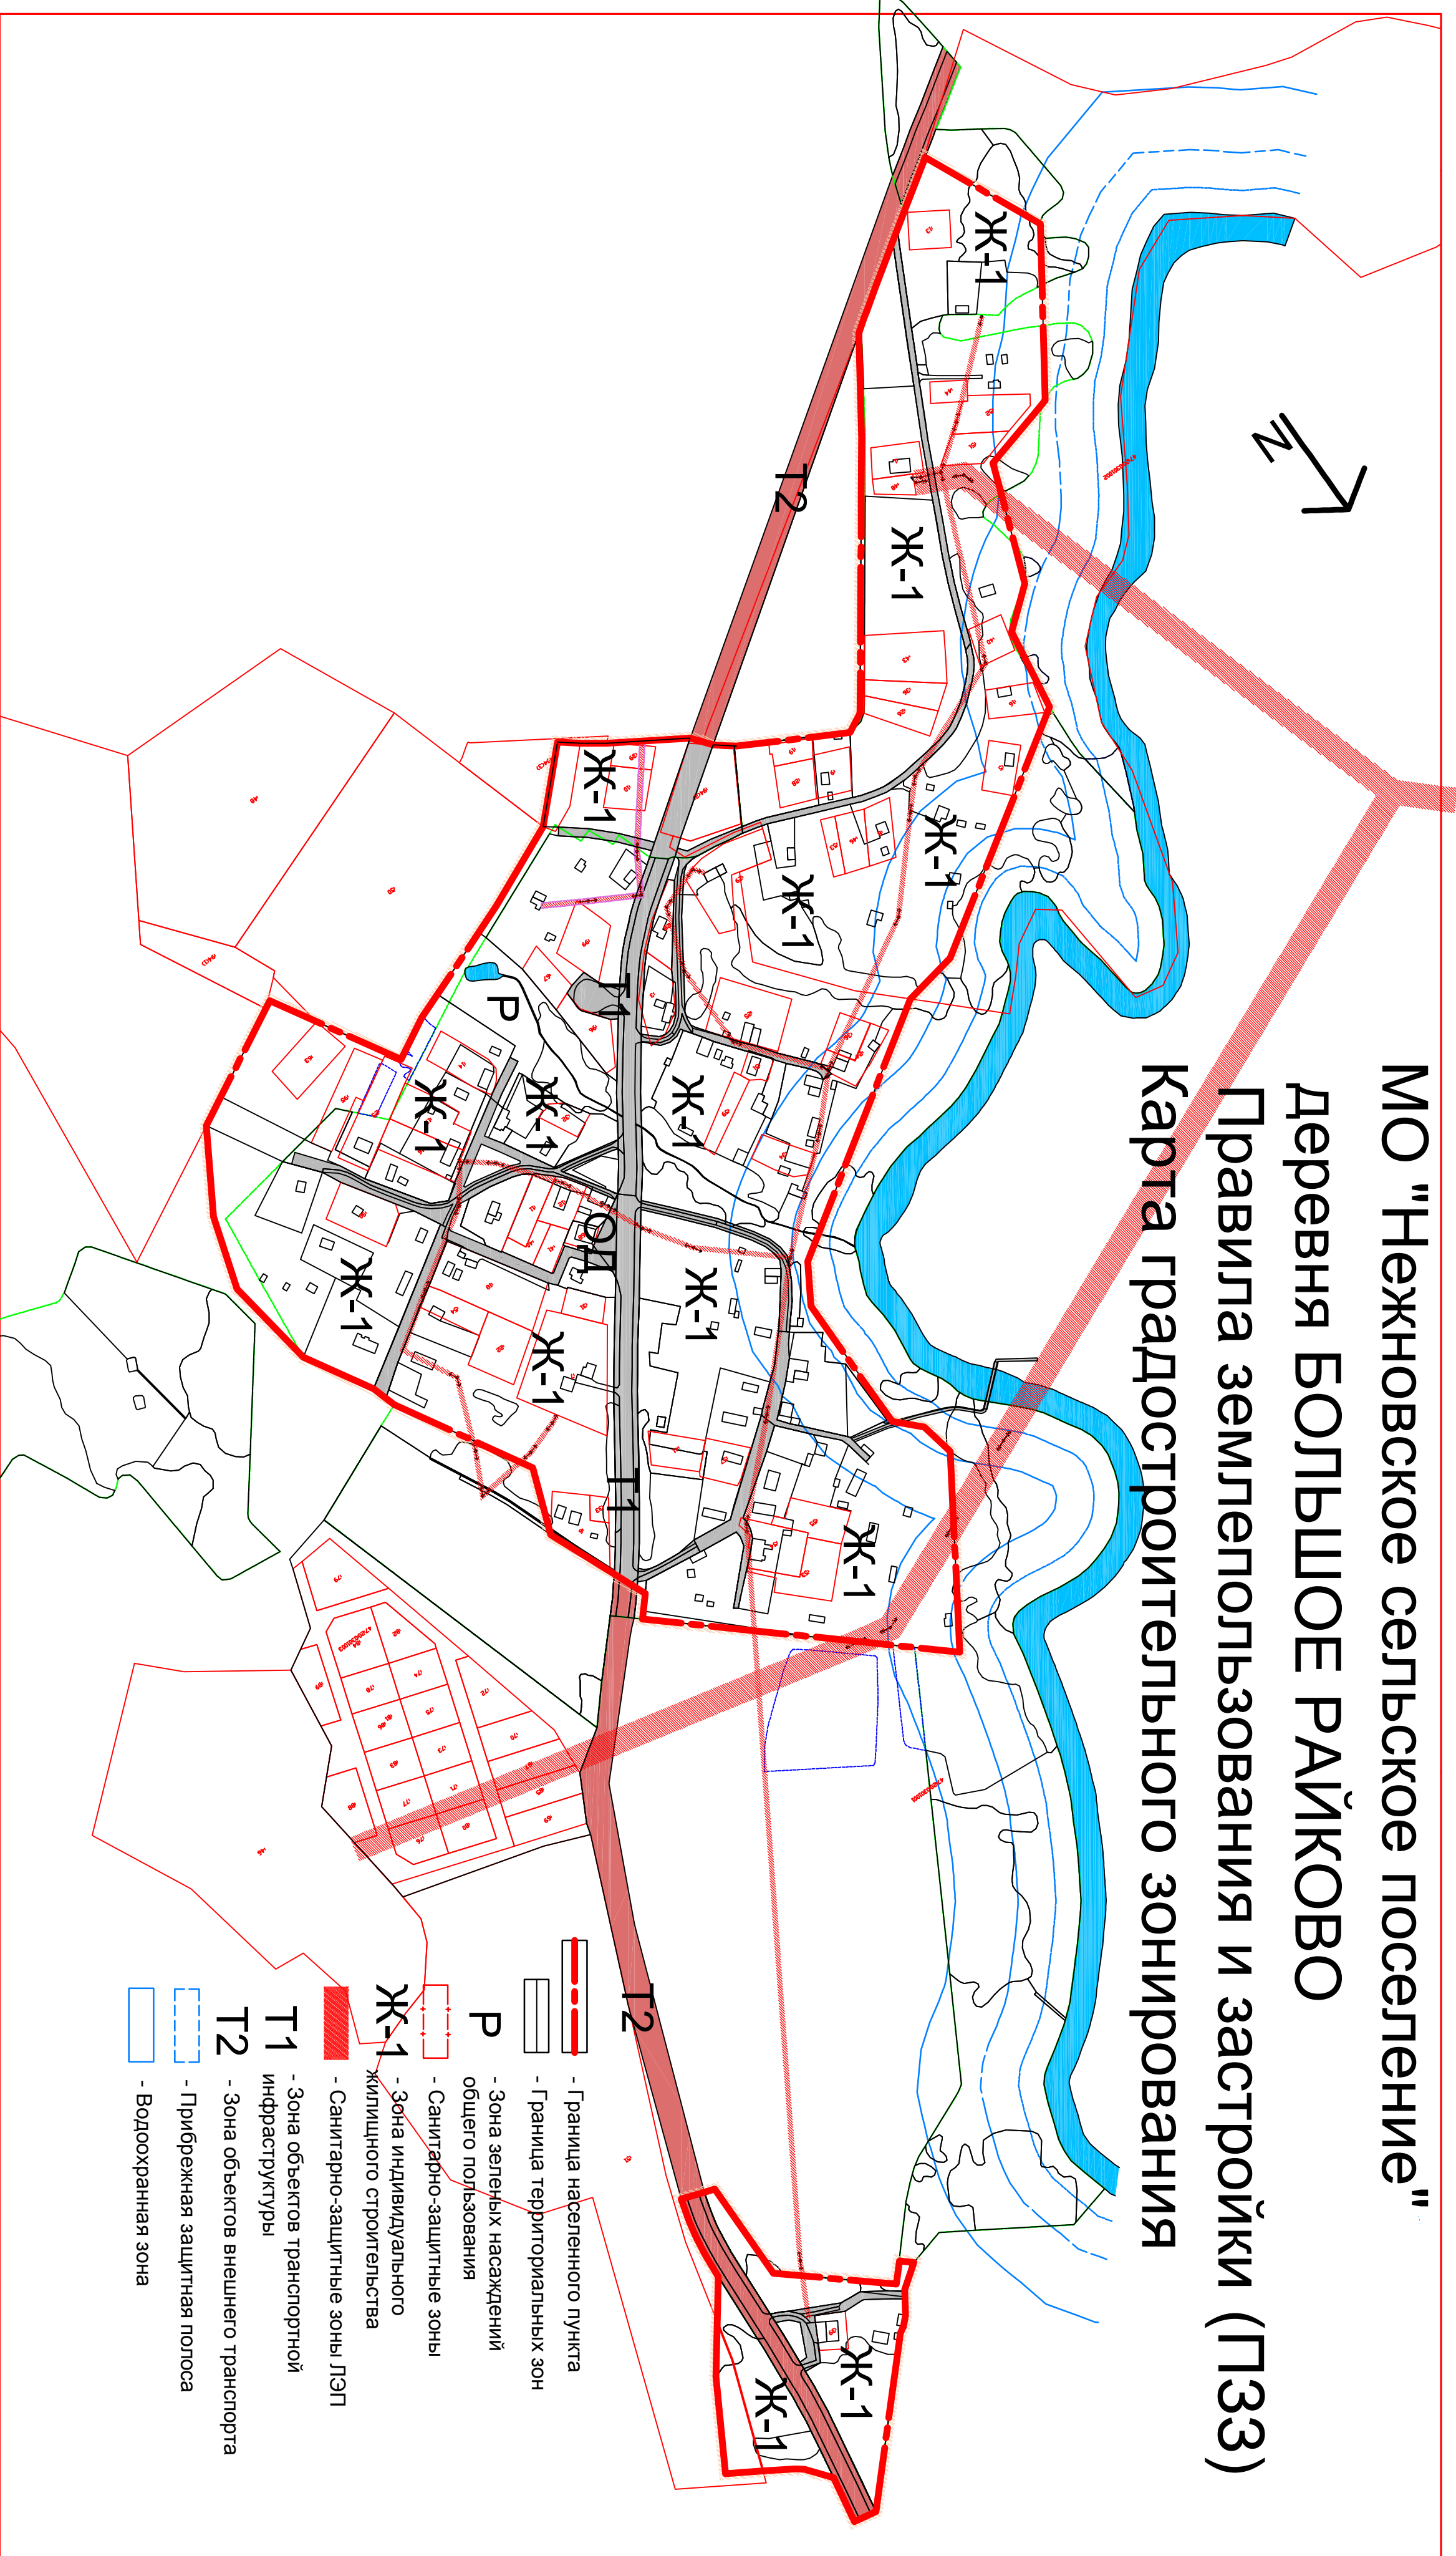

# МО "Нежновское сельское поселение" ДЕРЕВНЯ БОЛЬШОЕ РАЙКОВО Правила землепользования и застройки (ПЗЗ) Карта градостроительного зонирования

-  - Граница населенного пункта
-  - Граница территориальных зон
-  - Зона зеленых насаждений общего пользования
-  - Санитарно-защитные зоны
-  - Зона индивидуального жилищного строительства
-  - Санитарно-защитные зоны ЛЭП
-  - Зона объектов транспортной инфраструктуры
-  - Зона объектов внешнего транспорта
-  - Прибрежная защитная полоса
-  - Водоохранная зона